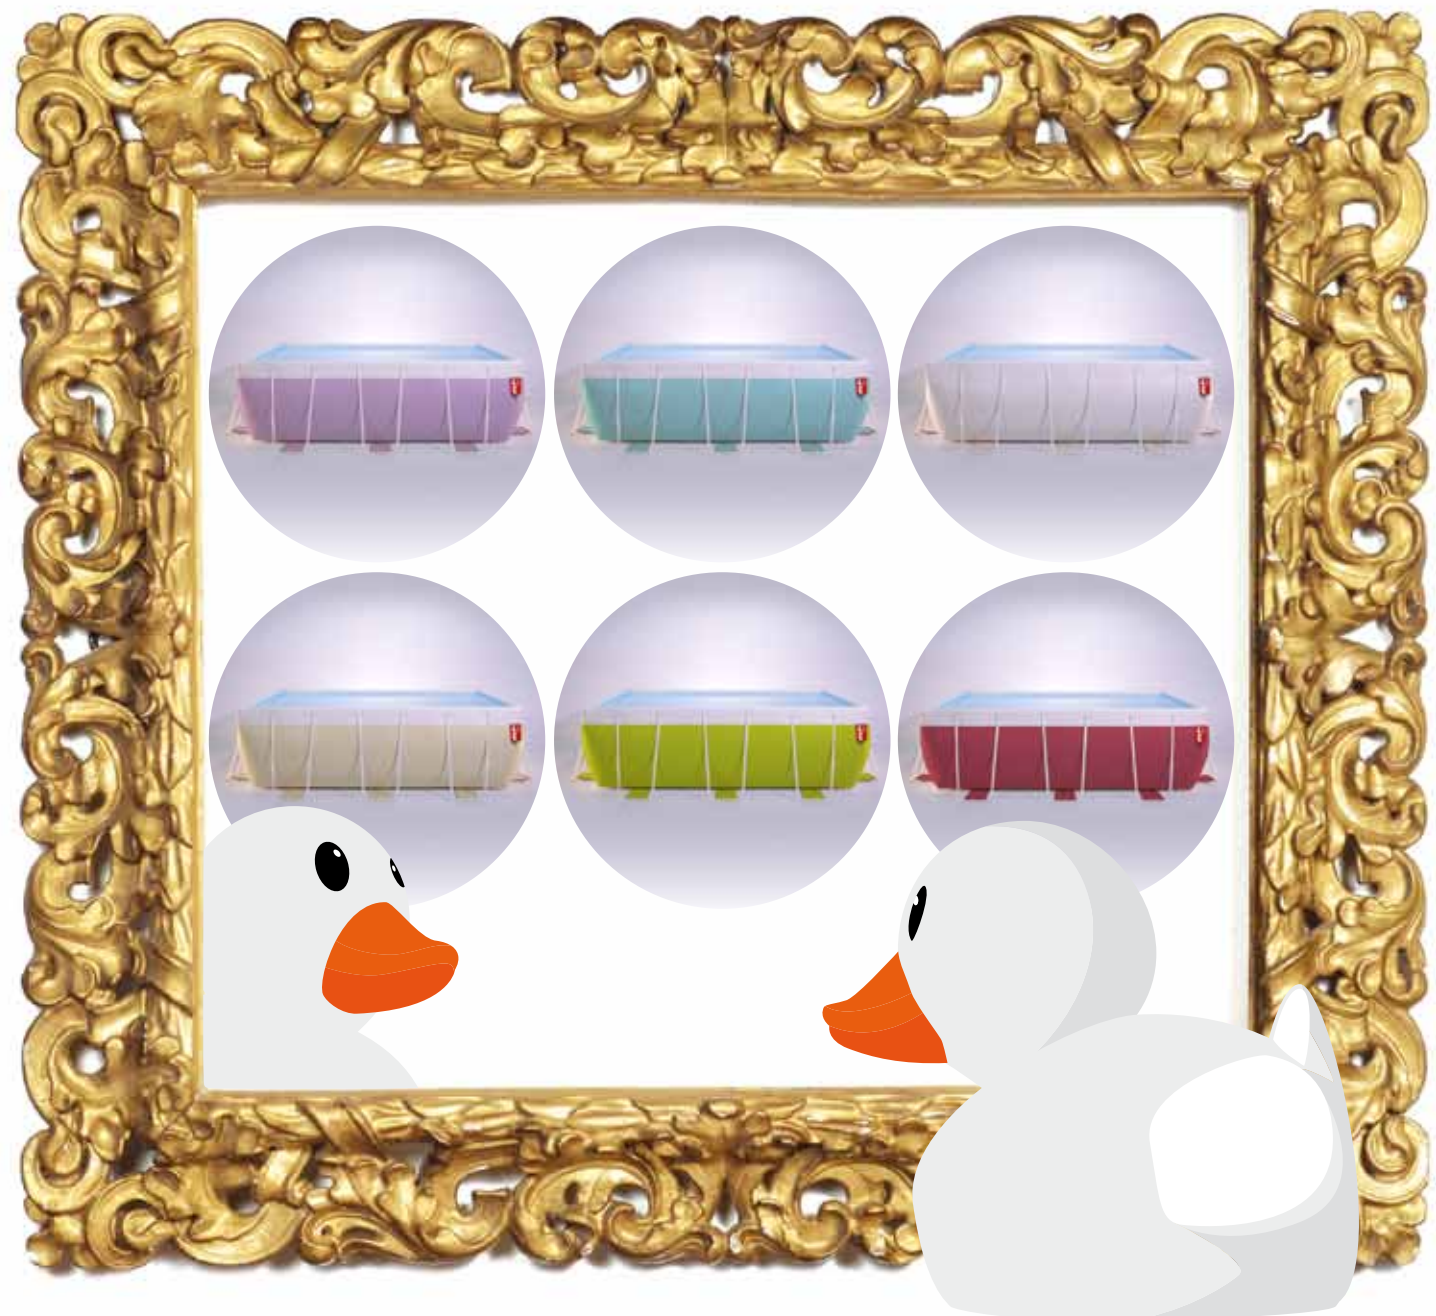

POP!

è un progetto innovativo
nel panorama mondiale
delle piscine fuori terra.

Frutto dell'inconfondibile design italiano,
POP! è stata creata per immergersi
in un sogno colorato ad allegro come
Alice nel Paese delle Meraviglie.

Fruit de l'inimitable design à l'italienne,
POP! a été inventée pour pouvoir se plonger dans un songe coloré
et joyeux tel Alice au pays des merveilles.

Les courbes délicates et arrondies, la vivacité de sa forme,
les divers coloris aux noms enchanteurs,
renvoient aux dessins animés de notre enfance
et offrent au jardin une touche de gaieté et de fraîcheur.

POP!

PISCINE LAGHETTO®

- ROSSO COCCINELLA**
 ladybird red
 rouge coccinelle
- LILLA FARFALLA**
 butterfly lilac
 lilas papillon
- CELESTE TURCHINO**
 turquoise blue
 bleu turquoise
- VERDE BRUCO**
 caterpillar green
 vert chenille
- SABBIA DI MARE**
 sea sand
 sable de la mer
- BIANCO STELLA**
 star white
 blanc étoile